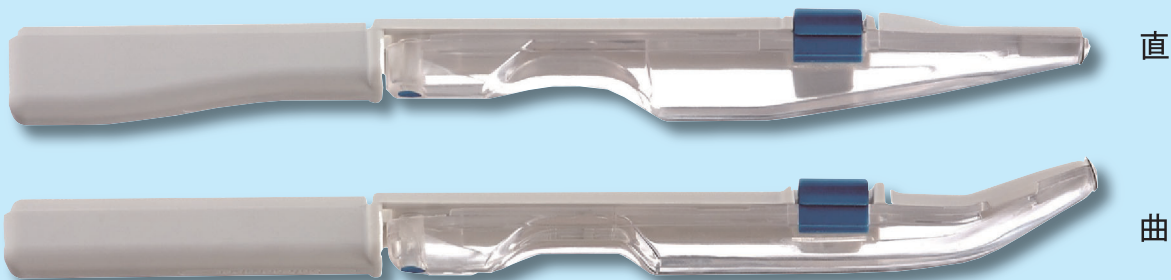

新鮮な血液とともに自家骨を容易に採取

自家骨採取

## SAFESCRAPER TWIST

皮質骨表層を剃るように削り取るので外科的侵襲を抑え、自家骨を容易に採取できます。採取した自家骨は本体チャンバーに保存されます。直と曲タイプの2種の形状があり、採取部位に応じて選択可能です。

人工骨補填材  
との併用にも  
適しています

直

曲

円形・半円形のブレードは160°のカッティングエリアを持つ。

150~250μmの厚さ、平均長さ1.3mmのカーブした骨を採取できる。

商品コード 060-03598

品名 セーフスクレイパー・直 (3入)  
仕様 滅菌済み・3本入/ケース  
標準価格 16,200円 (一本当たり5,400円・税別)

商品コード 060-03987

品名 セーフスクレイパー・曲 (3入)  
仕様 滅菌済み・3本入/ケース  
標準価格 19,500円 (一本当たり6,500円・税別)

剥離を伴う  
骨採取に。

剥離をしない  
小切開部位からの  
骨採取に。