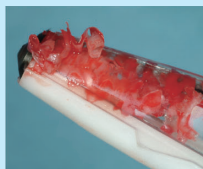

## SAFESCRAPER TWIST

皮質骨表層を剃るように削り取るので外科的侵襲を抑え、自家骨を容易に採取できます。採取した自家骨は本体チャンバーに保存されます。直と曲タイプの2種の形状があり、採取部位に応じて選択可能です。

人工骨補填材  
との併用にも  
適しています

直

曲

円形・半円形のブレードは160°のカッティングエリアを持つ。

150~250μmの厚さ、平均長さ1.3mmのカーブした骨を採取できる。

商品コード 060-03598

品名 セーフスクレイパー・直 (3入)  
仕様 滅菌済み・3本入/ケース  
標準価格 16,200円 (一本当たり5,400円・税別)

商品コード 060-03987

品名 セーフスクレイパー・曲 (3入)  
仕様 滅菌済み・3本入/ケース  
標準価格 19,500円 (一本当たり6,500円・税別)

剥離を伴う  
骨採取に。

剥離をしない  
小切開部位からの  
骨採取に。

狭小部位から低侵襲に自家骨採取

自家骨採取

# ミクロス

Micross

シャフトの直径が5mmと細身となっているため、器具の入りにくい狭小部位からの骨採取が可能です。